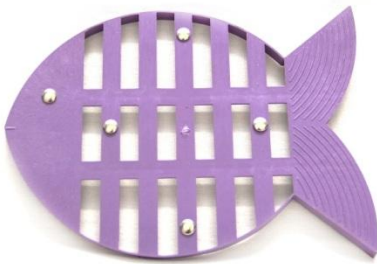

91 - Pote Redondo Branco 4,65 L (Saladeira)

POTES MANTIMENTOS TRANSPARENTE

85 - Pote Mantimento Transparente 1,15 L

86 - Pote Mantimento Transparente 2 L

87 - Pote Mantimento Transparente 2 x 1,15 L

Geométrica Industrial Moldes e Ferramentas Ltda.
 R. Pomeranos, 1797 - Bairro Pomeranos - Fundos - Timbó - SC - 89120-000
 Fones: (47) 3382-7049 - (47) 3382-3436
 E-mail: geometrica@tpa.com.br - Site: www.geometrica.ind.br

MARMITAS

96 - Marmita c/ Alça
3 x 0,8 L

97 - Marmita c/ Alça
2 x 0,8 L

PORTAS PANELA

73 - Porta Panela
Peixe - 1 peça

74 - Porta Panela
Peixe - 2 peças

04 - Porta Panela
Coração - 1 peça

LIXEIRA