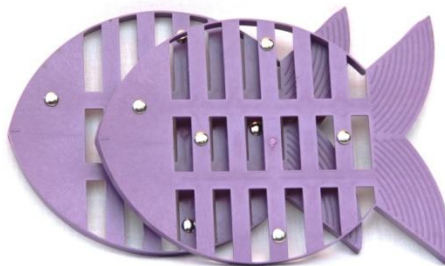

91 - Pote Redondo Branco 4,65 L (Saladeira)

POTES MANTIMENTOS TRANSPARENTE

85 - Pote Mantimento Transparente 1,15 L

86 - Pote Mantimento Transparente 2 L

87 - Pote Mantimento Transparente 2 x 1,15 L

Geométrica Industrial Moldes e Ferramentas Ltda.
 R. Pomeranos, 1797 - Bairro Pomeranos - Fundos - Timbó - SC - 89120-000
 Fones: (47) 3382-7049 - (47) 3382-3436
 E-mail: geometrica@tpa.com.br - Site: www.geometrica.ind.br

MARMITAS

96 - Marmita c/ Alça
3 x 0,8 L

97 - Marmita c/ Alça
2 x 0,8 L

PORTAS PANELA

73 - Porta Panela
Peixe - 1 peça

74 - Porta Panela
Peixe - 2 peças

04 - Porta Panela
Coração - 1 peça

LIXEIRA

05 - Porta Panela
Coração - 2 peças

95 - Lixeira Branca
c/ Tampa 5,3 L

DIVERSOS

**30 - Porta Panela
Peixe + Pote Mantimentos
Transparente 1,15 L**

**32 - Porta Panela
Peixe + Pote Redondo
Transparente 0,40 L**