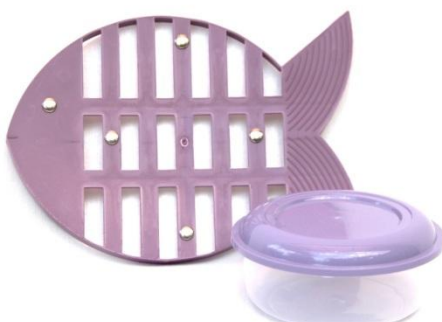

MARMITAS

96 - Marmita c/ Alça
3 x 0,8 L

97 - Marmita c/ Alça
2 x 0,8 L

PORTAS PANELA

73 - Porta Panela
Peixe - 1 peça

74 - Porta Panela
Peixe - 2 peças

04 - Porta Panela
Coração - 1 peça

LIXEIRA

05 - Porta Panela
Coração - 2 peças

95 - Lixeira Branca
c/ Tampa 5,3 L

DIVERSOS

**30 - Porta Panela
Peixe + Pote Mantimentos
Transparente 1,15 L**

**32 - Porta Panela
Peixe + Pote Redondo
Transparente 0,40 L**